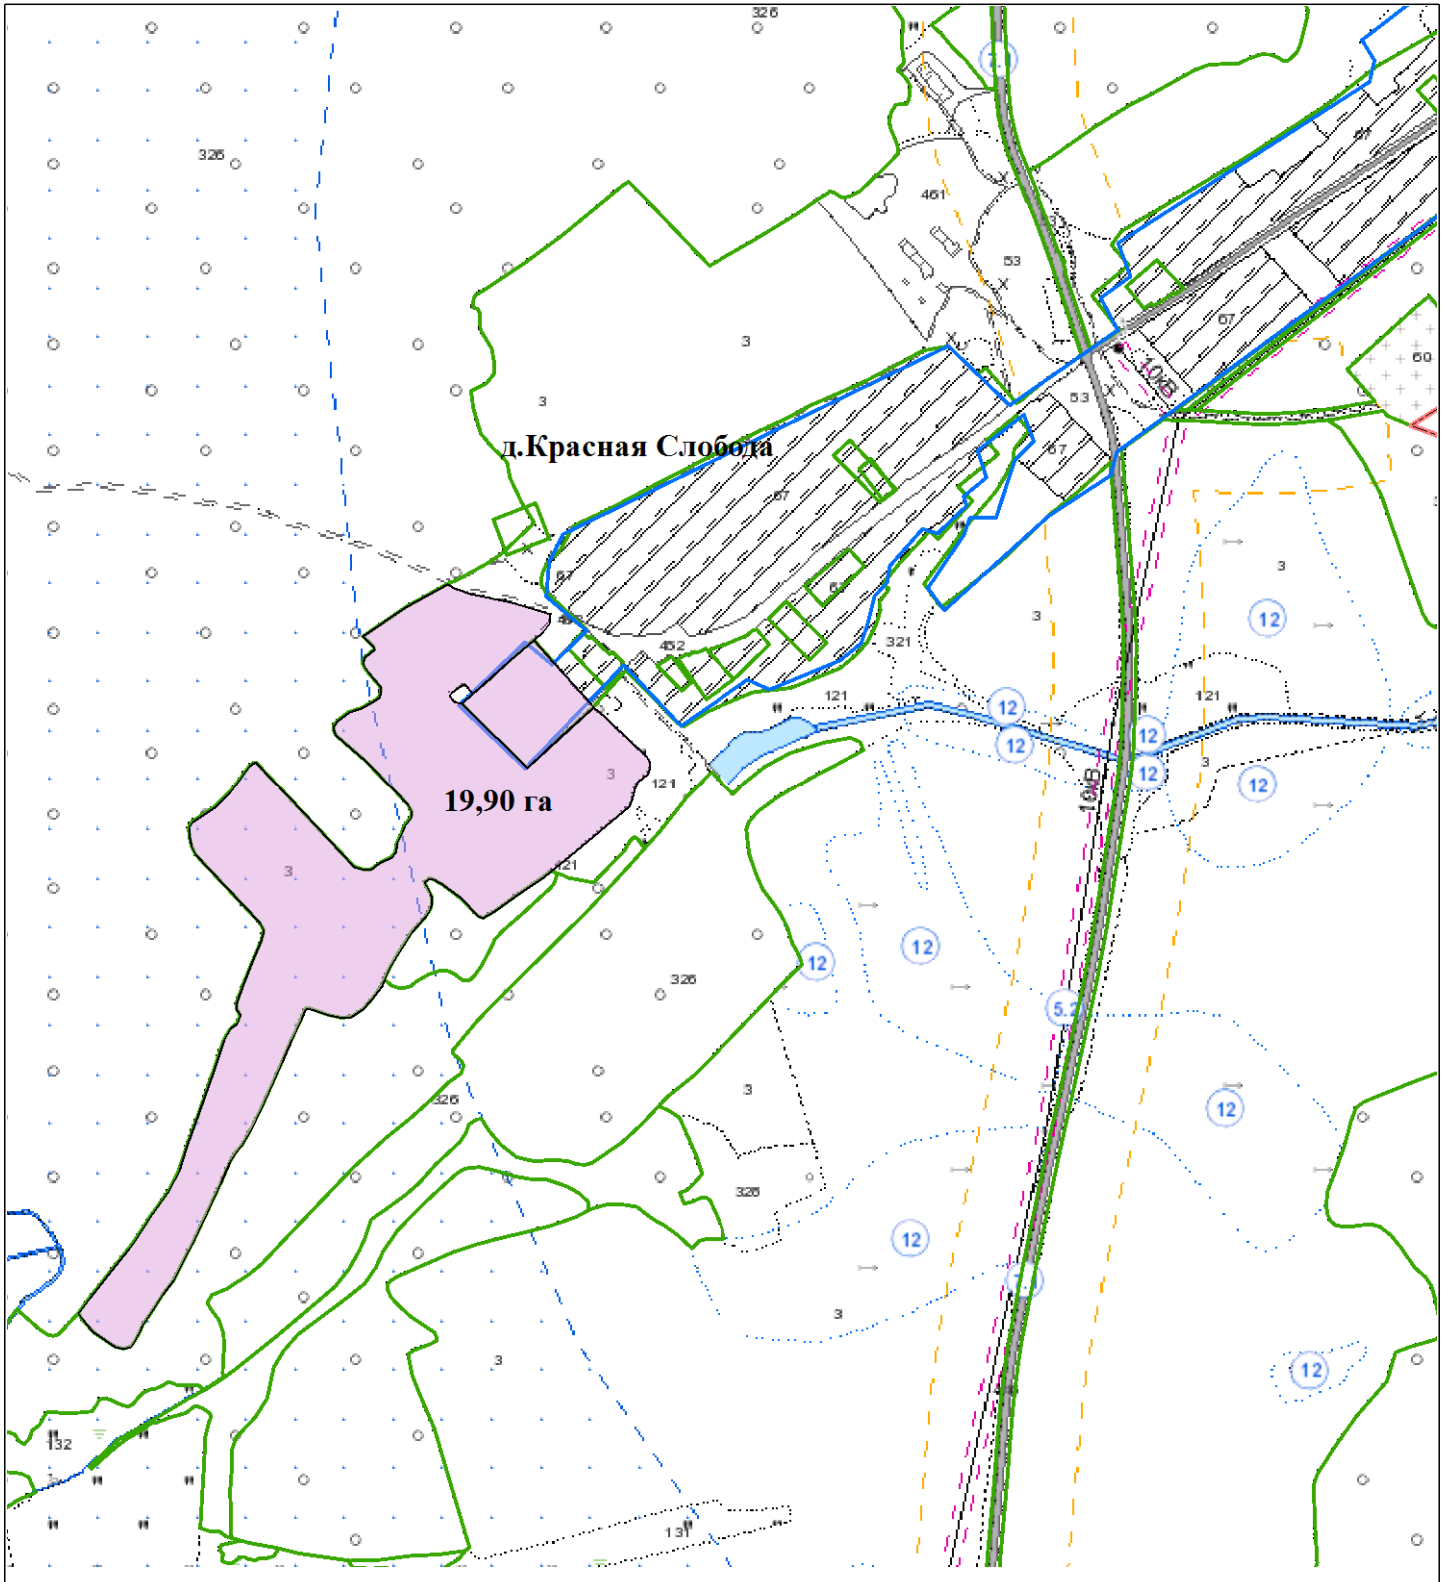

ВЫКОПИРОВКА
из земельно-кадастрового плана
Лебедянского сельсовета Бельничского района

Выкопировка изготовлена с Геопортала ЗИС

Масштаб 1:10000